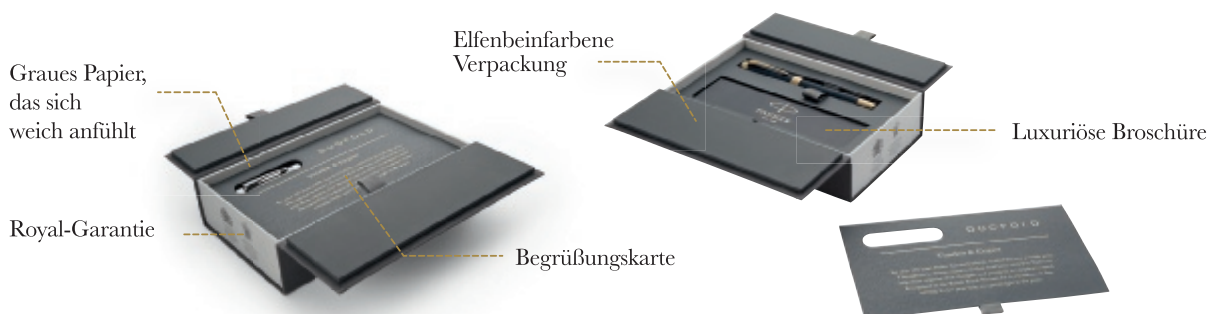

Duofold-Schenkerlebnis: